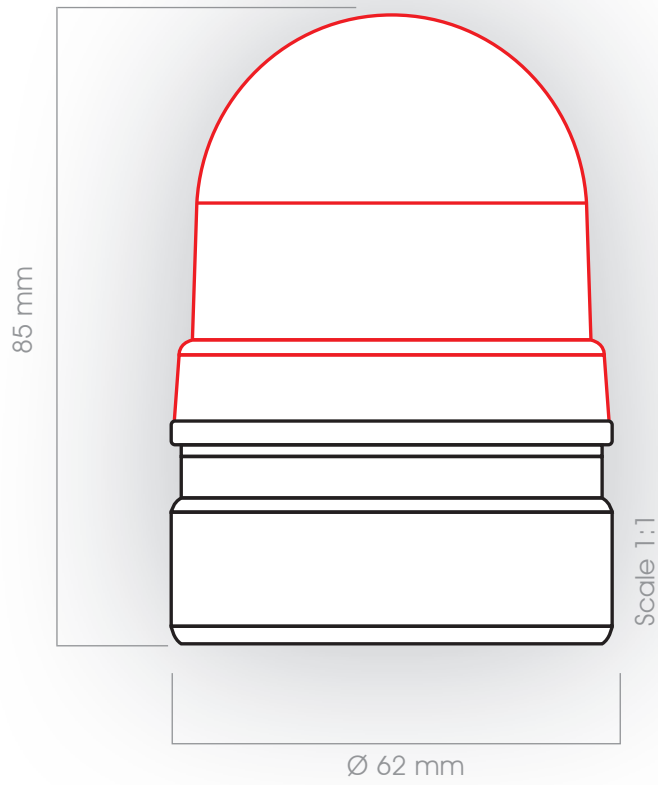

Evo*SIGNAL* Mini - LED Signal Beacon

EvoSIGNAL Mini - LED Signal Beacon

OLD

LED Permanent Beacon	Permanent Beacon	Xenon
201/204	200/203	202/205
211/214	210/213	212/215
221/224	220/223	222/225
209	209	209
219	219	219
207 (M22)	206	208 (M22)
	216