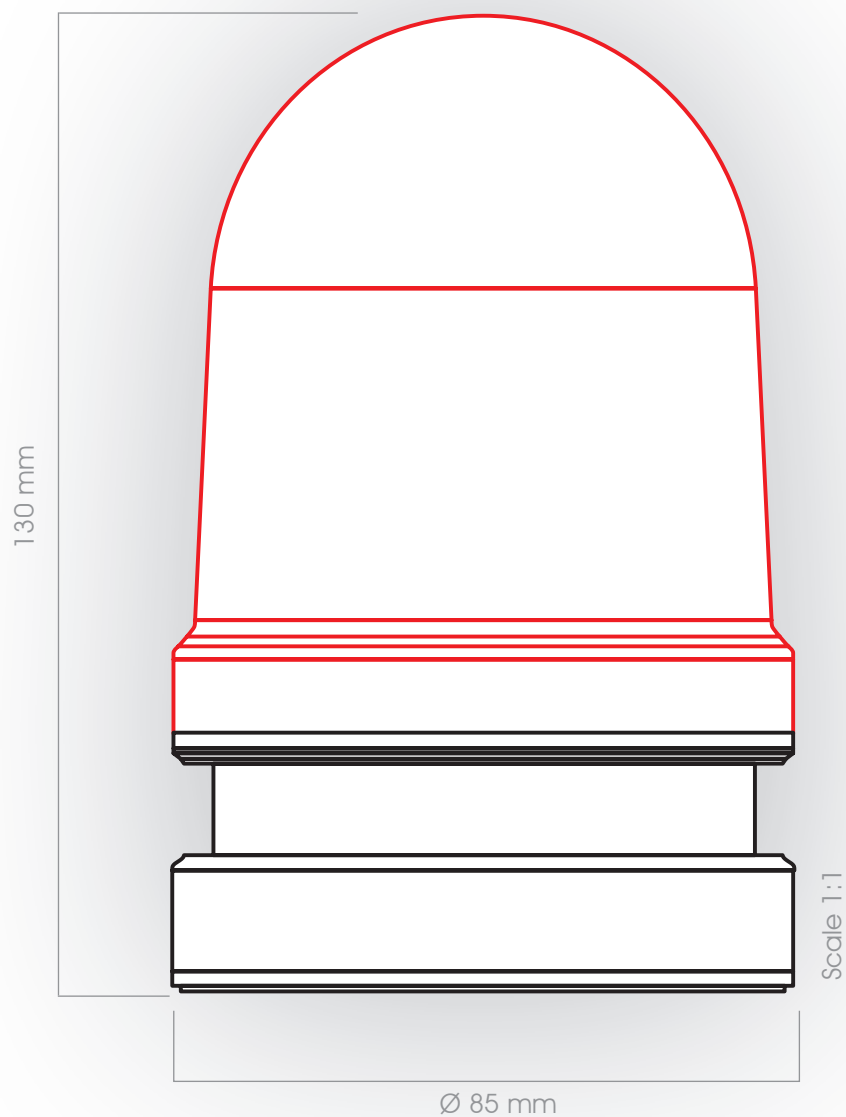

Signalisation index	
Mini	
Twin <i>LIGHT</i>	4
Twin <i>FLASH</i>	5
Permanent	5
Pulse	6
Midi	
Twin <i>LIGHT</i>	6
Twin <i>FLASH</i>	8
Rotating	7
Multi-tone	8

Mini

Midi

EvoSIGNAL Midi - Combinations

20
TwinLIGHT, TwinFLASH